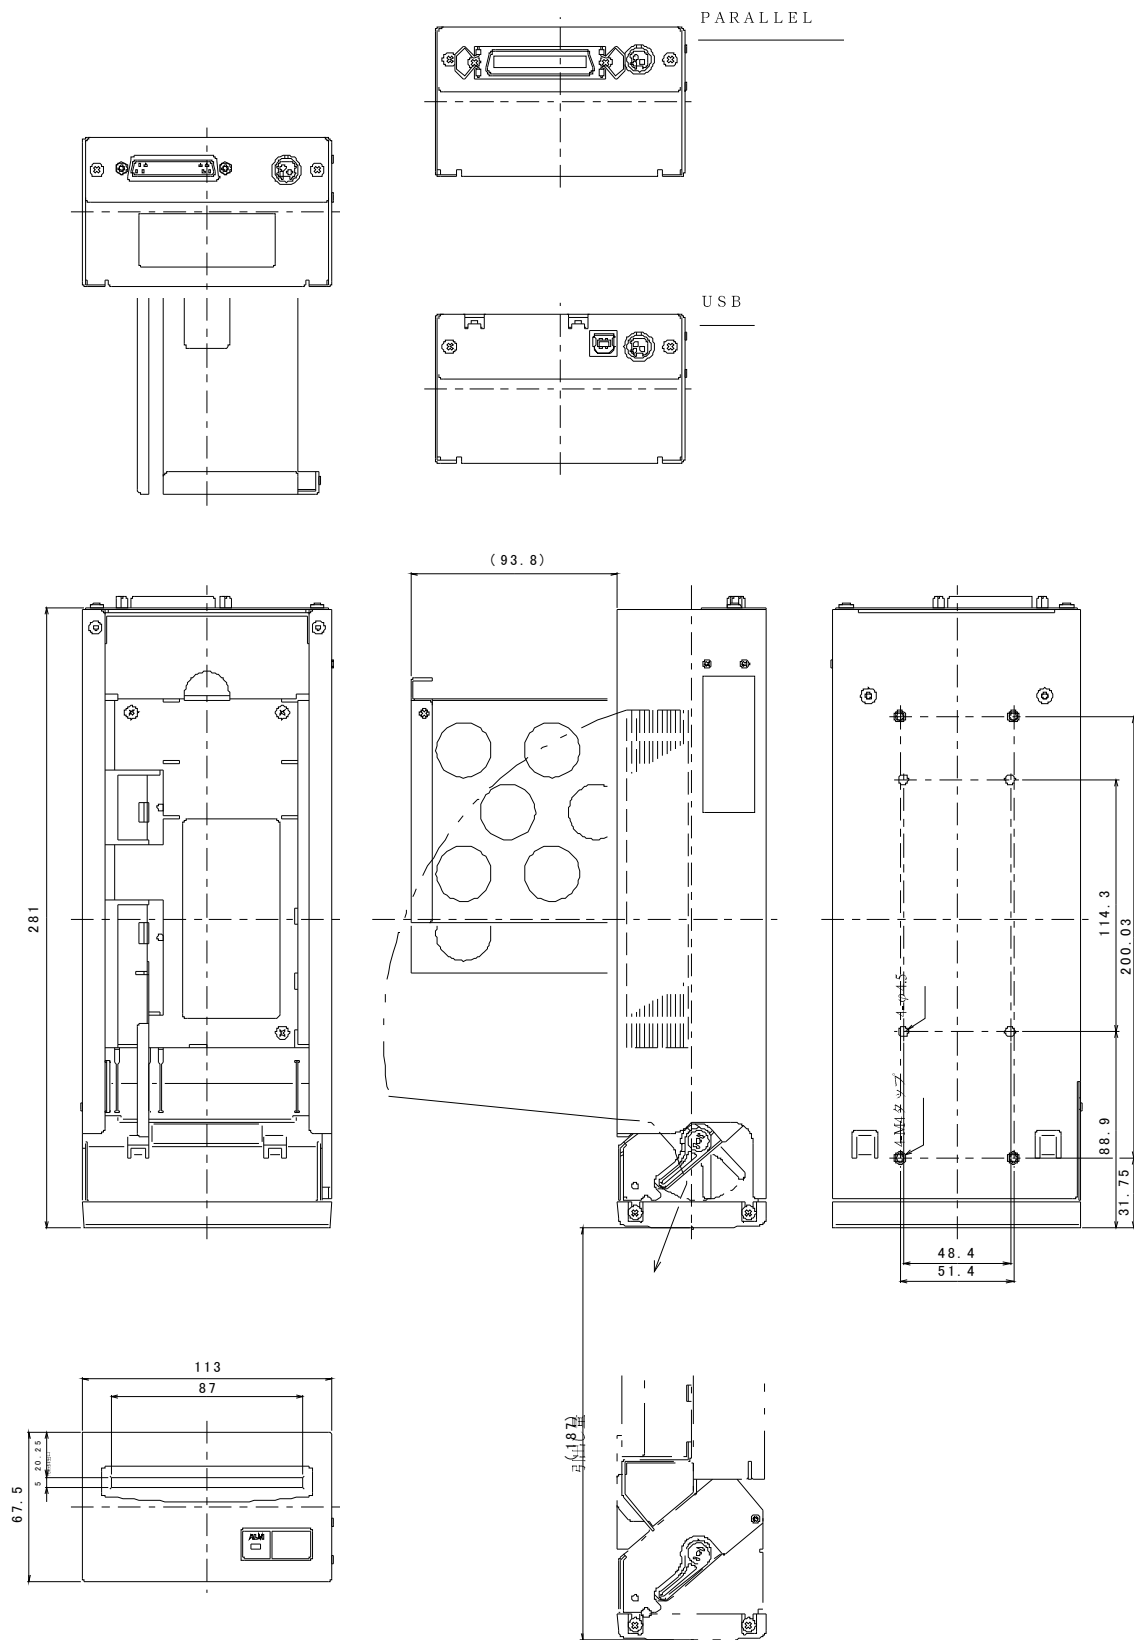

Z.I. de Noyer – BP 1
74200 ALLINGES
<http://imprimantes.megatron.fr>

TEL : +33 (0)4 50 70 54 54
FAX : +33 (0)4 50 70 56 56
E-Mail : info@megatron.fr