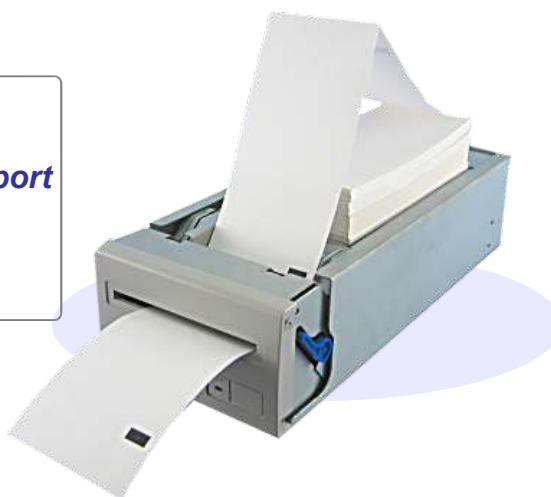

Imprimante multi-ticket 3"**Caractéristiques**

- *Approprié pour la distribution de ticket de jeu , de transport, etc...*
- *Ajustable pour 3 tailles de papier standard (9 positions)*
- *Support disponible pour 1000 feuilles (option)*
- *Equipée de détecteur de marque noire.*

Applications

- *Distributeur de tickets de jeu*
- *Distributeur de tickets de transport*
- *Distributeur de tickets parc d'attraction*

Interface : Serie (RS232C)

Spécifications de base

Référence	NP-345
Méthode d'impression	Thermique en ligne
Vitesse d'impression	Max.70mm/sec
Résolution	8 points/mm
Taille de caractères	FontA(12x24),FontB(9x17)
Impression code barre	UPC-A/E,EAN-13/8,CODE39,ITF,CODABAR,CODE128,QRcode
Papier	L:60/65/80, L:101.6/127/152.4 (Taille du papier selectionnable, papier accordéon seulement),Epaisseur:65~125µ
Interface	USB(V2.0 Pleine vitesse) ou Serie (RS232C)
Pilote	Windows 95/98/NT4.0/2000/XP, * Pilote pour interface USB est dispo seulement pourr Windows 2000/XP
Alimentation	DC24V±5%
Dimensions externes	113(L)x297(P)x67.5(H)mm
Poids	Environ.1950g
Découpe papier	Découpe manuelle (papier accordéon seulement)