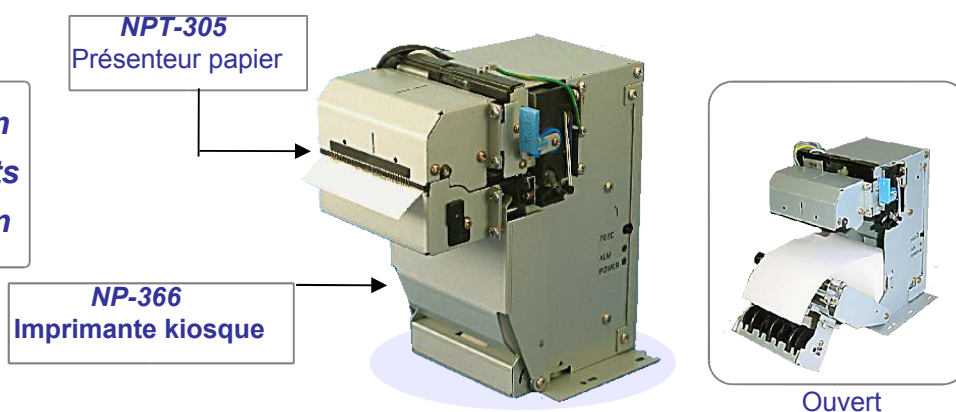

# Présenteur de papier **NPT-305**

## Présenteur de papier

La NPT-305 est le premier présenteur à disposer d'un système "easy load". Le papier est temporairement stocké à l'intérieur de l'imprimante afin d'autoalimenter l'imprimante pendant le cycle d'impression. Les bourrages de papier qui étaient causés par une alimentation de papier manuelle sont ainsi évités. L'ajout du NPT 305 a un système d'impression permet d'améliorer fortement qualité et fiabilité de l'ensemble.

### Caractéristiques

- **Mode présenteur sélectif**
- **Haute Performance**
- **Mode maintien du papier**
- **Taille compacte**
- **Mode de d'éjection complète**
- **Rapidité : 690mm/sec**
- **Mode de rétractation du papier**
- **Prix compétitif**

### Spécifications de base

Référence	NPT-305
Largeur de papier	80mm
Epaisseur du papier	65µm
Type de papier	papier thermique/ papier Standard
Longueur de papier	Environ. 70mm
Vitesse de présentation	Environ.690mm/sec
Mode de présentation	Mode maintien /mode éjection complète / mode de retraction du papier
Alimentation	DC24V 0.12A
Dimensions externes	101(L)x67(P)x42(H)mm
Poids	Environ.260g