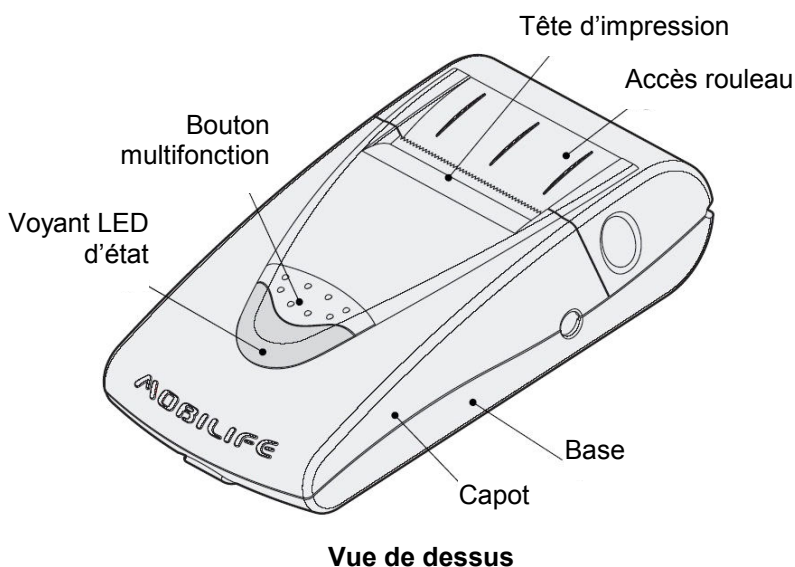

IMPRIMANTES THERMIQUES

**IMPRIMANTES THERMIQUES
BLUETOOTH, IRDA ou RS232C
AVEC CHARGEMENT FACILE
DU PAPIER EN LARGEUR 58 MM
POUR APPLICATIONS PORTABLES
OU AUTONOMES**

CARACTERISTIQUES

- Portable:
Taille 150 mm x 80 mm x 46 mm
Poids 350 grammes
- Papier largeur 2 pouces (58 mm)
- Élégante et compacte
- Chargement facile du papier
- Bluetooth 1.1, IRDA 1.1 (SIR) ou RS232C
- Vitesse d'impression rapide jusqu'à 70 mm/s
- Impression de textes, graphiques et codes à barres
- Pilotes Windows NT/2000/XP
- Mode économie d'énergie

- Imprimante portable
- Papier de 58 mm de largeur
- Alimentation sur batterie
- Bluetooth, IrDA, RS232C

APPLICATIONS

- Équipements portables
- PDA
- PC
- Téléphone mobile

Facilite votre mobilité

- Chargement facile du papier
- Polices de caractères téléchargeables
- Logos graphiques téléchargeables
- Mise à jour du micro-logiciel par liaison active
- Clip de ceinture ergonomique
- Code à barres supportés: EAN-8, EAN-13, UPC-E, UPC-A, Code 39, Code 128
- Economie d'énergie: Arrêt automatique (10 minutes)

Matériel

- Tête d'impression thermique directe, en ligne
- Impression rapide – jusqu'à 70 mm/s
- Résolution 203 points par pouce soit 8 points / mm
- 384 points par ligne
- 16, 24, 32 ou 48 caractères par ligne (par commande logicielle)
- Communication IrDA rapide jusqu'à 115200 baud
- Communication Bluetooth 1.1, profil SPP
- Communication RS232 à 115200 baud