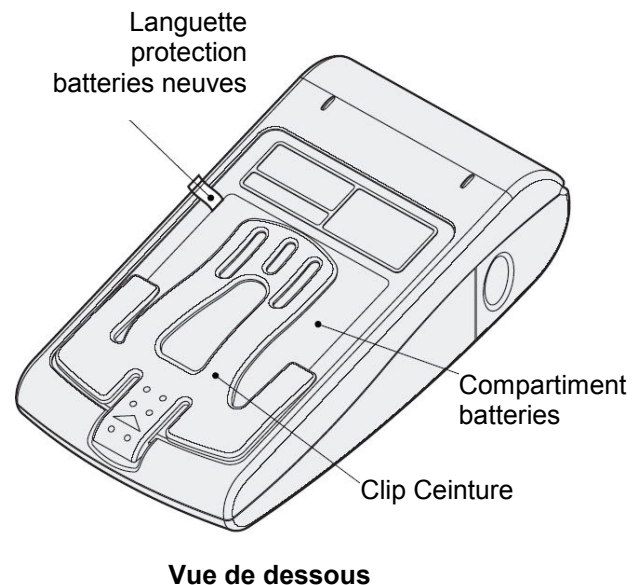

IMPRIMANTES THERMIQUES

**IMPRIMANTES THERMIQUES
BLUETOOTH, IRDA ou RS232C
AVEC CHARGEMENT FACILE
DU PAPIER EN LARGEUR 58 MM
POUR APPLICATIONS PORTABLES
OU AUTONOMES**

CARACTERISTIQUES

- Portable:
Taille 150 mm x 80 mm x 46 mm
Poids 350 grammes
- Papier largeur 2 pouces (58 mm)
- Élégante et compacte
- Chargement facile du papier
- Bluetooth 1.1, IRDA 1.1 (SIR) ou RS232C
- Vitesse d'impression rapide jusqu'à 70 mm/s
- Impression de textes, graphiques et codes à barres
- Pilotes Windows NT/2000/XP
- Mode économie d'énergie

- Imprimante portable
- Papier de 58 mm de largeur
- Alimentation sur batterie
- Bluetooth, IrDA, RS232C

APPLICATIONS

- Équipements portables
- PDA
- PC
- Téléphone mobile

Facilite votre mobilité

- Chargement facile du papier
- Polices de caractères téléchargeables
- Logos graphiques téléchargeables
- Mise à jour du micro-logiciel par liaison active
- Clip de ceinture ergonomique
- Code à barres supportés: EAN-8, EAN-13, UPC-E, UPC-A, Code 39, Code 128
- Economie d'énergie: Arrêt automatique (10 minutes)

Matériel

- Tête d'impression thermique directe, en ligne
- Impression rapide – jusqu'à 70 mm/s
- Résolution 203 points par pouce soit 8 points / mm
- 384 points par ligne
- 16, 24, 32 ou 48 caractères par ligne (par commande logicielle)
- Communication IrDA rapide jusqu'à 115200 baud
- Communication Bluetooth 1.1, profil SPP
- Communication RS232 à 115200 baud