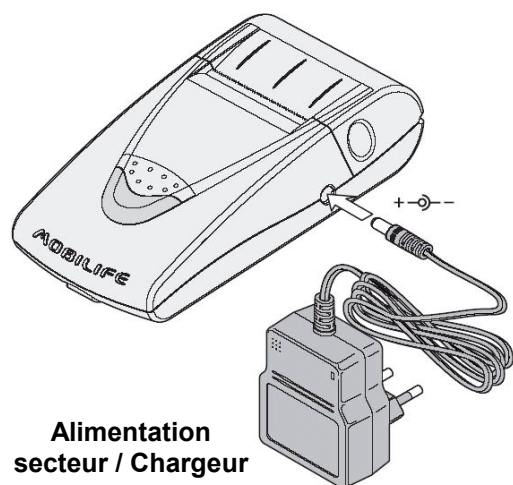

Facilite votre mobilité

- Chargement facile du papier
- Polices de caractères téléchargeables
- Logos graphiques téléchargeables
- Mise à jour du micro-logiciel par liaison active
- Clip de ceinture ergonomique
- Code à barres supportés: EAN-8, EAN-13, UPC-E, UPC-A, Code 39, Code 128
- Economie d'énergie: Arrêt automatique (10 minutes)

Matériel

- Tête d'impression thermique directe, en ligne
- Impression rapide – jusqu'à 70 mm/s
- Résolution 203 points par pouce soit 8 points / mm
- 384 points par ligne
- 16, 24, 32 ou 48 caractères par ligne (par commande logicielle)
- Communication IrDA rapide jusqu'à 115200 baud
- Communication Bluetooth 1.1, profil SPP
- Communication RS232 à 115200 baud

Pilotes d'impression

- Windows XP, 2000, NT, WinCE

Caractéristiques mécaniques, électriques et environnementales

- Poids 350 g avec les batteries et le rouleau de papier
- Dimensions 150 x 80 x 46 mm
- 5 batteries rechargeables LR6 / 1700 mAh (Ni-MH)
- Température de service de 0° à 45°C
- Durée de vie de la tête d'impression 50 kms de papier
- Communication infrarouge jusqu'à 30 cm
- Communication Bluetooth jusqu'à 10 m
- Autonomie d'impression : 120 m en pleine charge

Modèles

- MPP100-IR: Infrarouge IrDA version 1.1 (SIR)
- MPP101-BT: Bluetooth version 1.1, classe 1
- MPP101-RS: RS232C

Papier thermique

- MPA-TH-57-31-1: Largeur 57mm, Ø 31mm
  Longueur ~10 m

Communication

PDA

Portable

PC

Collecteur de données

Téléphone mobile

Pilotes

Accessoires

Kit automobile

Etui de transport en cuir